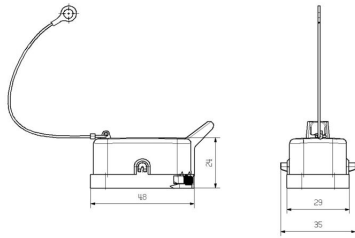

HDC HQP DMD 2BO CS

Weidmüller Interface GmbH & Co. KG
Klingenbergstraße 26
D-32758 Detmold
Germany

www.weidmueller.com

도면