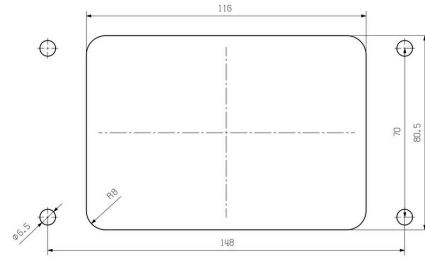

mounting cutout