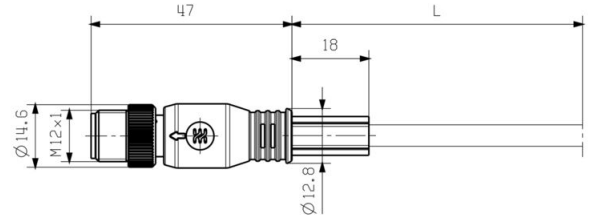

SAIL-M12GM12SG-CD-0.1A

Weidmüller Interface GmbH & Co. KG
Klingenbergstraße 26
D-32758 Detmold
Germany

www.weidmueller.com

도면

치수 도면

Stift gerade

폴 계획

폴 계획