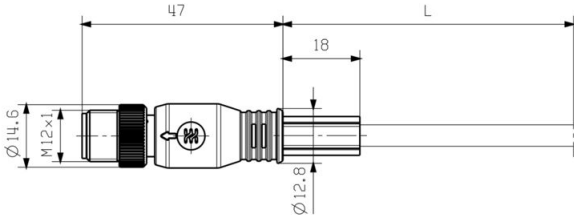

SAIL-M12GM12SG-CD-0.1A

Weidmüller Interface GmbH & Co. KG
Klingenbergstraße 26
D-32758 Detmold
Germany

www.weidmueller.com

도면

치수 도면

Stift gerade