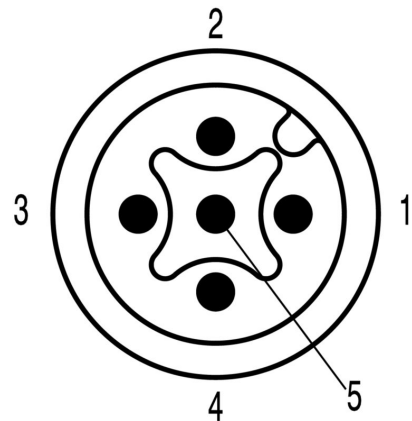

환경 제품 규정 준수

RoHS 준수 상태	준수, 예외 존재
RoHS 면제(해당되거나 알려진 경우)	6c
REACH SVHC	Lead 7439-92-1
SCIP	1c533b66-fcff-4da5-b89f-fd55fbf5cb55

케이블의 기술 사양

케이블 길이	0.1 m	외피 색상	보라색
오일 저항	EN 50363-10-2	케이블 캐리어에 적합	예
코어 단면적	0.34 mm ²	와이어 개수	5
차폐	예	할로겐	아니요
절연	PE	가속	7 m/s ²
구부림 반경, 최소, 이동	10 x 케이블 직경	구부림 주기	5 Mio
와이어 단면(프린트/온라인)	2 x 0.34 mm ² + 2 x 0.22 mm ²	화염 내성	in accordance with IEC 60332-1-2, UL1581 UL/CUL FT1 규격 적합
속도	180 m/min	외피 재질	PUR
구성 가능 케이블 길이	아니요	하이브리드 케이블	예
조사 교차결합	아니요	용접 스파크 저항	아니요
컬러 코딩	적색, 검은색, 흰색, 파란색	용접 비드 내성	아니요
온도 범위, 이동	-20...80 °C	폴 수	5
외경	6.9 mm ± 0.3 mm		

기술 데이터

플러그, 우

플러그 우측 M12, A-코딩, 폴 수[In-Block]: 5, 수형 접점, 직선, 플러그, 차폐

플러그, 좌

플러그 좌측 M12, A-코딩, 폴 수[In-Block]: 5, 수형 접점, 직선, 플러그, 차폐

분류

ETIM 8.0	EC002599	ETIM 9.0	EC002599
ETIM 10.0	EC002599	ECLASS 14.0	27-06-03-08
ECLASS 15.0	27-06-03-07		

폴 계획

배선도

이상적 툴: Screwty® (토크 기능 탑재)

Light, securely screwed-in round plug-in connectors. Screwty set DM / VPE: 1 / Order No.: 1920000000 Adapters: M12, M12 F, M8, M8 F