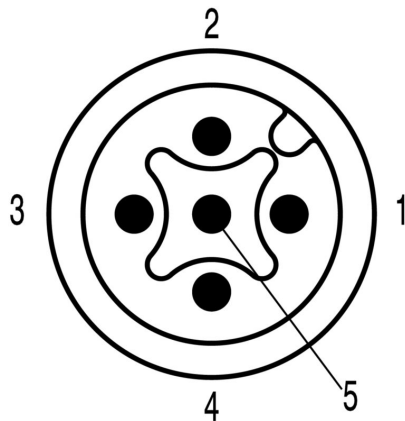

SAIL-M12GM12SG-CD-0.1A

Weidmüller Interface GmbH & Co. KG
Klingenbergstraße 26
D-32758 Detmold
Germany

www.weidmueller.com

도면

치수 도면

Stift gerade

폴 계획

Stift

폴 계획