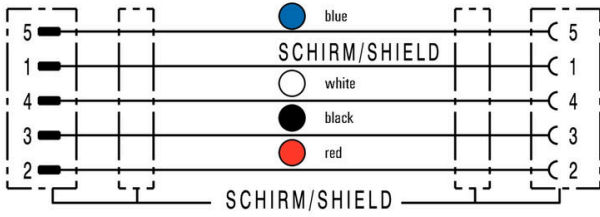

기술 데이터

플러그, 우

플러그 우측 M12, A-코딩, 폴 수[In-Block]: 5, 수형 접점, 직선, 플러그, 차폐

플러그, 좌

플러그 좌측 M12, A-코딩, 폴 수[In-Block]: 5, 수형 접점, 직선, 플러그, 차폐

분류

ETIM 8.0	EC002599	ETIM 9.0	EC002599
ETIM 10.0	EC002599	ECLASS 14.0	27-06-03-08
ECLASS 15.0	27-06-03-07		

폴 계획

배선도

이상적 툴: Screwty® (토크 기능 탑재)

Light, securely screwed-in round plug-in connectors. Screwty set DM / VPE: 1 / Order No.: 1920000000 Adapters: M12, M12 F, M8, M8 F