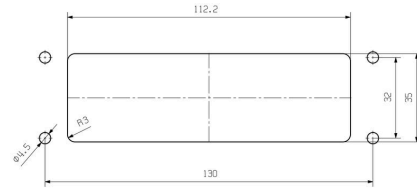

도면

도면

mounting cutout