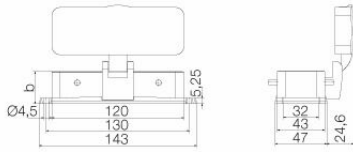

도면

도면

mounting cutout