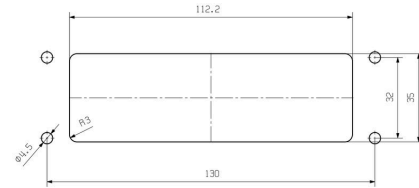

기술 데이터

측면 케이블 인입 수	0	하우징 디자인	벌크헤드 하우징
잠금 시스템 디자인	하단 측면의 측면 록킹 클램프, 사이드 록킹 클램프 비교체형	설계	표준
설치 사이즈	8	케이블 인입	아니요
유형	벌크헤드(간선 관통)	클램프 버전	사이드 록킹 클램프
실링	NBR	컬러(RAL)	RAL 7035
BG	8	ModuPlug®에 적합함	예

일반 데이터

표면 마감	파우더 코팅	보호 등급	IP65, 삽입됨 상태

크기

구멍 피치 길이 A2	130 mm	케이블 인입	아니요
폭 하우징 C	43 mm	폭 베이스 C1	47 mm
총 길이 하우징	120 mm	하우징 B의 높이	30 mm
베이스 B1의 높이	5.3 mm		

중요 참고 사항

제품 정보	하우징을 장착할 때는 플랫 개스킷이 맞게 끼워졌는지 확인하세요.

분류

ETIM 8.0	EC000437	ETIM 9.0	EC000437
ETIM 10.0	EC000437	ECLASS 14.0	27-44-02-02
ECLASS 15.0	27-44-02-02		

도면

도면

mounting cutout