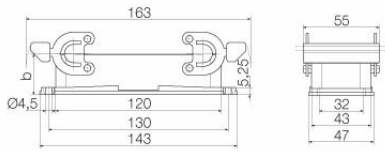

기술 데이터

측면 케이블 인입 수	0	하우징 디자인	벌크헤드 하우징
잠금 시스템 디자인	하단 측면의 측면 록킹 클램프, 사이드 록킹 클램프 비교체형	설계	표준
설치 사이즈	8	케이블 인입	아니요
유형	벌크헤드(간선 관통)	클램프 버전	사이드 록킹 클램프
실링	NBR	컬러(RAL)	RAL 7035
BG	8	ModuPlug®에 적합함	예

일반 데이터

표면 마감	파우더 코팅	보호 등급	IP65, 삽입됨 상태

크기

구멍 피치 길이 A2	130 mm	케이블 인입	아니요
폭 하우징 C	43 mm	폭 베이스 C1	47 mm
총 길이 하우징	120 mm	하우징 B의 높이	30 mm
베이스 B1의 높이	5.3 mm		

중요 참고 사항

제품 정보	하우징을 장착할 때는 플랫 개스킷이 맞게 끼워졌는지 확인하세요.

분류

ETIM 8.0	EC000437	ETIM 9.0	EC000437
ETIM 10.0	EC000437	ECLASS 14.0	27-44-02-02
ECLASS 15.0	27-44-02-02		

도면

도면

mounting cutout