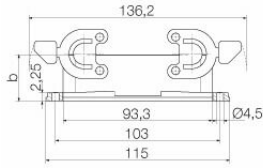

기술 데이터

측면 케이블 인입 수	0	하우징 디자인	벌크헤드 하우징
잠금 시스템 디자인	하단 측면의 측면 록킹 클램프, 사이드 록킹 클램프 비교체형	설계	표준
설치 사이즈	6	케이블 인입	아니요
유형	벌크헤드(간선 관통)	클램프 버전	사이드 록킹 클램프
실링	NBR	컬러(RAL)	RAL 7035
BG	6	ModuPlug®에 적합함	예

일반 데이터

하우징 기본 재질	주조 알루미늄	표면 마감	파우더 코팅
보호 등급	IP65, 삽입됨 상태	EMC 하우징	아니요
잠금 요소의 재질	스테인레스 스틸		

크기

구멍 피치 길이 A2	103 mm	케이블 인입	아니요
폭 하우징 C	43 mm	폭 베이스 C1	47 mm
총 길이 하우징	93.3 mm	하우징 B의 높이	29.5 mm
베이스 B1의 높이	5.3 mm		

중요 참고 사항

제품 정보	하우징을 장착할 때는 플랫 개스킷이 맞게 끼워졌는지 확인하세요.

분류

ETIM 8.0	EC000437	ETIM 9.0	EC000437
ETIM 10.0	EC000437	ECLASS 14.0	27-44-02-02
ECLASS 15.0	27-44-02-02		

도면