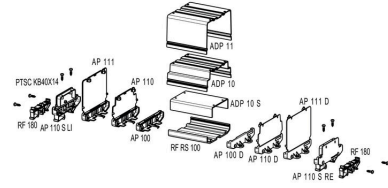

www.weidmueller.com

기술 데이터

승인

ROHS 준수

치수 및 중량

깊이	103.6 mm	깊이 (인치)	4.0787 inch
높이	108.6 mm	높이 (인치)	4.2756 inch
너비	27.2 mm	폭 (인치)	1.0709 inch
순중량	19.1 g		

환경 제품 규정 준수

RoHS 준수 상태: 준수, 예외 미존재
 REACH SVHC: 0.1 wt% 이상의 SVHC 없음

재료 데이터

UL 94 가연성 등급	V-2	절연재	PA 66
절연재 그룹	I	표면 마감	미처리
기본 재질	PA 66	CTI(Comparative Tracking Index, 비교 추적 지수)	600 ≤ CTI

일반 데이터

컬러 코드	주황색	보호 등급	IP20(설치 상태)
컬러 차트(유사)	RAL 2000	캡슐화 옵션	아니요

분류

ETIM 8.0	EC001031	ETIM 9.0	EC002779
ETIM 10.0	EC002779	ECLASS 14.0	27-19-06-02
ECLASS 15.0	27-19-06-02		

AP 111 OR

Weidmüller Interface GmbH & Co. KG
 Klingenbergstraße 26
 D-32758 Detmold
 Germany

도면

www.weidmueller.com

RAIL MOUNTING
 FOR BOTH SIDES (RIGHT AND LEFT)

RS 100 - 프로파일 하우징

RS 100 Profi는 DIN 레일 설치와 벽면 설치가 모두 가능하기 때문에, 설치 요구 사항에 맞는 유연한 솔루션을 제공합니다. 이러한 다재다능함 덕분에 다양한 환경과 애플리케이션에 쉽게 통합할 수 있습니다. 하우징은 유로카드 PCB 표준을 따릅니다. 프로파일을 원하는 크기로 잘라내어 특정 요건에 정확하게 맞출 수 있습니다. 특히 무거운 부품의 경우, 추가적인 잠금 다리를 사용하여 안정성을 높이고 설치의 안전성을 높일 수 있습니다. 또 다른 실용적인 기능은 커버 프로파일을 사용하여 큰 콤포넌트를 보호하는 옵션입니다.