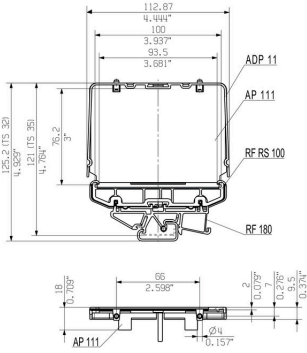

일반 주문 데이터

버전	엔드 플레이트, RS 100 주황색, 엔드 플레이트 양쪽, 너비: 27.2 mm
주문 번호	1185460000
유형	AP 111 OR
GTIN (EAN)	4008190132064
수량	10 items

AP 111 OR

Weidmüller Interface GmbH & Co. KG
 Klingenbergstraße 26
 D-32758 Detmold
 Germany

www.weidmueller.com

기술 데이터

승인

ROHS 준수

치수 및 중량

깊이	103.6 mm	깊이 (인치)	4.0787 inch
높이	108.6 mm	높이 (인치)	4.2756 inch
너비	27.2 mm	폭 (인치)	1.0709 inch
순중량	19.1 g		

환경 제품 규정 준수

RoHS 준수 상태: 준수, 예외 미존재
 REACH SVHC: 0.1 wt% 이상의 SVHC 없음

AP 111 OR

Weidmüller Interface GmbH & Co. KG
 Klingenbergstraße 26
 D-32758 Detmold
 Germany

도면

www.weidmueller.com

RAIL MOUNTING
 FOR BOTH SIDES (RIGHT AND LEFT)

RS 100 - 프로파일 하우징

RS 100 Profi는 DIN 레일 설치와 벽면 설치가 모두 가능하기 때문에, 설치 요구 사항에 맞는 유연한 솔루션을 제공합니다. 이러한 다재다능함 덕분에 다양한 환경과 애플리케이션에 쉽게 통합할 수 있습니다. 하우징은 유로카드 PCB 표준을 따릅니다. 프로파일을 원하는 크기로 잘라내어 특정 요건에 정확하게 맞출 수 있습니다. 특히 무거운 부품의 경우, 추가적인 잠금 다리를 사용하여 안정성을 높이고 설치의 안전성을 높일 수 있습니다. 또 다른 실용적인 기능은 커버 프로파일을 사용하여 큰 콤포넌트를 보호하는 옵션입니다.

일반 주문 데이터

유형	PTSC KB40X14	버전	
주문 번호	4019420000	장착 스크류 (단자대), 0.00 mm, 스틸, 깊이: 7 mm, 너비: 16.9 mm,	
GTIN (EAN)	4008190243029	높이: 7 mm	
수량	100 ST		