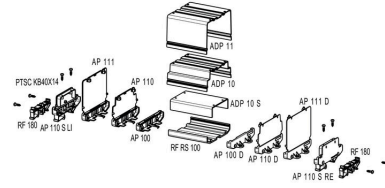

일반 주문 데이터

버전	엔드 플레이트, RS 100 주황색, 엔드 플레이트 직접 마운팅 양쪽, 너비: 22 mm
주문 번호	1185160000
유형	AP 100 D OR 2000
GTIN (EAN)	4008190058388
수량	20 items

기술 데이터

승인

ROHS	준수
------	----

치수 및 중량

깊이	21.9 mm	깊이 (인치)	0.8622 inch
높이	108.2 mm	높이 (인치)	4.2598 inch
너비	22 mm	폭 (인치)	0.8661 inch
순중량	7.1 g		

환경 제품 규정 준수

RoHS 준수 상태	준수, 예외 미존재
REACH SVHC	0.1 wt% 이상의 SVHC 없음

재료 데이터

UL 94 가연성 등급	V-0	절연재	PA 66
절연재 그룹	I	표면 마감	미처리
기본 재질	PA 66	CTI(Comparative Tracking Index, 비교 추적 지수)	600 ≤ CTI

일반 데이터

컬러 코드	주황색	보호 등급	IP20(설치 상태)
컬러 차트(유사)	RAL 2000	캡슐화 옵션	아니요

도면

www.weidmueller.com

DIRECT MOUNTING
 FOR BOTH SIDES (RIGHT AND LEFT)

RS 100 - 프로파일 하우징

RS 100 Profi는 DIN 레일 설치와 벽면 설치가 모두 가능하기 때문에, 설치 요구 사항에 맞는 유연한 솔루션을 제공합니다. 이러한 다재다능함 덕분에 다양한 환경과 애플리케이션에 쉽게 통합할 수 있습니다. 하우징은 유로카드 PCB 표준을 따릅니다. 프로파일을 원하는 크기로 잘라내어 특정 요건에 정확하게 맞출 수 있습니다. 특히 무거운 부품의 경우, 추가적인 잠금 다리를 사용하여 안정성을 높이고 설치의 안전성을 높일 수 있습니다. 또 다른 실용적인 기능은 커버 프로파일을 사용하여 큰 콤포넌트를 보호하는 옵션입니다.