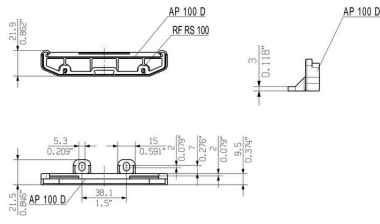

일반 주문 데이터

버전	엔드 플레이트, RS 100 주황색, 엔드 플레이트 직접 마운팅 양쪽, 너비: 22 mm
주문 번호	1185160000
유형	AP 100 D OR 2000
GTIN (EAN)	4008190058388
수량	20 items

기술 데이터

승인

ROHS	준수
------	----

치수 및 중량

깊이	21.9 mm	깊이 (인치)	0.8622 inch
높이	108.2 mm	높이 (인치)	4.2598 inch
너비	22 mm	폭 (인치)	0.8661 inch
순중량	7.1 g		

환경 제품 규정 준수

RoHS 준수 상태	준수, 예외 미존재
REACH SVHC	0.1 wt% 이상의 SVHC 없음

재료 데이터

UL 94 가연성 등급	V-0	절연재	PA 66
절연재 그룹	I	표면 마감	미처리
기본 재질	PA 66	CTI(Comparative Tracking Index, 비교 추적 지수)	600 ≤ CTI

일반 데이터

컬러 코드	주황색	보호 등급	IP20(설치 상태)
컬러 차트(유사)	RAL 2000	캡슐화 옵션	아니요

도면

www.weidmueller.com

DIRECT MOUNTING
 FOR BOTH SIDES (RIGHT AND LEFT)

RS 100 - 프로파일 하우징

RS 100 Profi는 DIN 레일 설치와 벽면 설치가 모두 가능하기 때문에, 설치 요구 사항에 맞는 유연한 솔루션을 제공합니다. 이러한 다재다능함 덕분에 다양한 환경과 애플리케이션에 쉽게 통합할 수 있습니다. 하우징은 유로카드 PCB 표준을 따릅니다. 프로파일을 원하는 크기로 잘라내어 특정 요건에 정확하게 맞출 수 있습니다. 특히 무거운 부품의 경우, 추가적인 잠금 다리를 사용하여 안정성을 높이고 설치의 안전성을 높일 수 있습니다. 또 다른 실용적인 기능은 커버 프로파일을 사용하여 큰 콤포넌트를 보호하는 옵션입니다.

일반 주문 데이터

유형	PTSC KB40X14	버전	
주문 번호	4019420000	장착 스크류 (단자대), 0.00 mm, 스틸, 깊이: 7 mm, 너비: 16.9 mm,	
GTIN (EAN)	4008190243029	높이: 7 mm	
수량	100 ST		