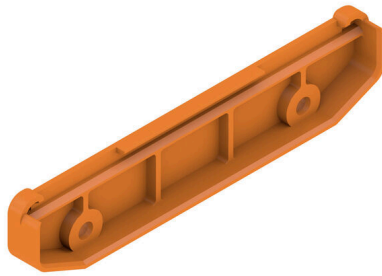

AP 100 D OR 2000

Weidmüller Interface GmbH & Co. KG
 Klingenbergstraße 26
 D-32758 Detmold
 Germany

www.weidmueller.com

RS 100 Profi는 DIN 레일 설치와 벽면 설치가 모두 가능하기 때문에, 설치 요구 사항에 맞는 유연한 솔루션을 제공합니다. 이러한 다재다능함 덕분에 다양한 환경과 애플리케이션에 쉽게 통합할 수 있습니다. 하우징은 유로카드 PCB 표준을 따릅니다. 프로파일을 원하는 크기로 잘라내어 특정 요건에 정확하게 맞출 수 있습니다. 특히 무거운 부품의 경우, 추가적인 잠금 다리를 사용하여 안정성을 높이고 설치의 안전성을 높일 수 있습니다. 또 다른 실용적인 기능은 커버 프로파일을 사용하여 큰 콤포넌트를 보호하는 옵션입니다.

일반 주문 데이터

버전	엔드 플레이트, RS 100 주황색, 엔드 플레이트 직접 마운팅 양쪽, 너비: 22 mm
주문 번호	1185160000
유형	AP 100 D OR 2000
GTIN (EAN)	4008190058388
수량	20 items

기술 데이터

승인

ROHS	준수
------	----

치수 및 중량

깊이	21.9 mm	깊이 (인치)	0.8622 inch
높이	108.2 mm	높이 (인치)	4.2598 inch
너비	22 mm	폭 (인치)	0.8661 inch
순중량	7.1 g		

도면

www.weidmueller.com

DIRECT MOUNTING
 FOR BOTH SIDES (RIGHT AND LEFT)

RS 100 - 프로파일 하우징

RS 100 Profi는 DIN 레일 설치와 벽면 설치가 모두 가능하기 때문에, 설치 요구 사항에 맞는 유연한 솔루션을 제공합니다. 이러한 다재다능함 덕분에 다양한 환경과 애플리케이션에 쉽게 통합할 수 있습니다. 하우징은 유로카드 PCB 표준을 따릅니다. 프로파일을 원하는 크기로 잘라내어 특정 요건에 정확하게 맞출 수 있습니다. 특히 무거운 부품의 경우, 추가적인 잠금 다리를 사용하여 안정성을 높이고 설치의 안전성을 높일 수 있습니다. 또 다른 실용적인 기능은 커버 프로파일을 사용하여 큰 콤포넌트를 보호하는 옵션입니다.