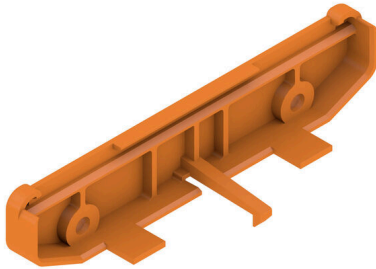

AP 100 OR 1665

Weidmüller Interface GmbH & Co. KG
 Klingenbergstraße 26
 D-32758 Detmold
 Germany

www.weidmueller.com

RS 100 Profi는 DIN 레일 설치와 벽면 설치가 모두 가능하기 때문에, 설치 요구 사항에 맞는 유연한 솔루션을 제공합니다. 이러한 다재다능함 덕분에 다양한 환경과 애플리케이션에 쉽게 통합할 수 있습니다. 하우징은 유로카드 PCB 표준을 따릅니다. 프로파일을 원하는 크기로 잘라내어 특정 요건에 정확하게 맞출 수 있습니다. 특히 무거운 부품의 경우, 추가적인 잠금 다리를 사용하여 안정성을 높이고 설치의 안전성을 높일 수 있습니다. 또 다른 실용적인 기능은 커버 프로파일을 사용하여 큰 콤포넌트를 보호하는 옵션입니다.

일반 주문 데이터

버전	엔드 플레이트, RS 100 주황색, 엔드 플레이트 양쪽, 너비: 27.2 mm
주문 번호	1185060000
유형	AP 100 OR 1665
GTIN (EAN)	4008190003586
수량	20 items

기술 데이터

승인

ROHS	준수
------	----

치수 및 중량

깊이	23.8 mm	깊이 (인치)	0.937 inch
높이	108.2 mm	높이 (인치)	4.2598 inch
너비	27.2 mm	폭 (인치)	1.0709 inch
순중량	7.05 g		

도면

www.weidmueller.com

RAIL MOUNTING
 FOR BOTH SIDES (RIGHT AND LEFT)

RS 100 - 프로파일 하우징

RS 100 Profi는 DIN 레일 설치와 벽면 설치가 모두 가능하기 때문에, 설치 요구 사항에 맞는 유연한 솔루션을 제공합니다. 이러한 다재다능함 덕분에 다양한 환경과 애플리케이션에 쉽게 통합할 수 있습니다. 하우징은 유로카드 PCB 표준을 따릅니다. 프로파일을 원하는 크기로 잘라내어 특정 요건에 정확하게 맞출 수 있습니다. 특히 무거운 부품의 경우, 추가적인 잠금 다리를 사용하여 안정성을 높이고 설치의 안전성을 높일 수 있습니다. 또 다른 실용적인 기능은 커버 프로파일을 사용하여 큰 콤포넌트를 보호하는 옵션입니다.