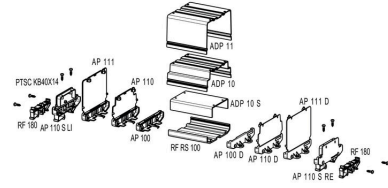

일반 주문 데이터

버전	엔드 플레이트, RS 100 주황색, 엔드 플레이트 양쪽, 너비: 27.2 mm
주문 번호	1185060000
유형	AP 100 OR 1665
GTIN (EAN)	4008190003586
수량	20 items

기술 데이터

승인

ROHS	준수
------	----

치수 및 중량

깊이	23.8 mm	깊이 (인치)	0.937 inch
높이	108.2 mm	높이 (인치)	4.2598 inch
너비	27.2 mm	폭 (인치)	1.0709 inch
순중량	7.05 g		

환경 제품 규정 준수

RoHS 준수 상태	준수, 예외 미존재
REACH SVHC	0.1 wt% 이상의 SVHC 없음

재료 데이터

UL 94 가연성 등급	V-2	절연재	PA 66
절연재 그룹	I	표면 마감	미처리
기본 재질	PA 66	CTI(Comparative Tracking Index, 비교 추적 지수)	600 ≤ CTI

일반 데이터

컬러 코드	주황색	보호 등급	IP20(설치 상태)
컬러 차트(유사)	RAL 2000	캡슐화 옵션	아니요

도면

www.weidmueller.com

RAIL MOUNTING
 FOR BOTH SIDES (RIGHT AND LEFT)

RS 100 - 프로파일 하우징

RS 100 Profi는 DIN 레일 설치와 벽면 설치가 모두 가능하기 때문에, 설치 요구 사항에 맞는 유연한 솔루션을 제공합니다. 이러한 다재다능함 덕분에 다양한 환경과 애플리케이션에 쉽게 통합할 수 있습니다. 하우징은 유로카드 PCB 표준을 따릅니다. 프로파일을 원하는 크기로 잘라내어 특정 요건에 정확하게 맞출 수 있습니다. 특히 무거운 부품의 경우, 추가적인 잠금 다리를 사용하여 안정성을 높이고 설치의 안전성을 높일 수 있습니다. 또 다른 실용적인 기능은 커버 프로파일을 사용하여 큰 콤포넌트를 보호하는 옵션입니다.