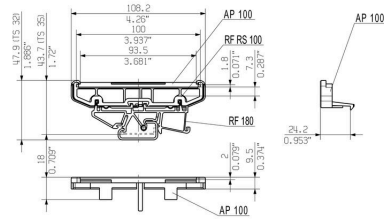

일반 주문 데이터

버전	엔드 플레이트, RS 100 주황색, 엔드 플레이트 양쪽, 너비: 27.2 mm
주문 번호	1185060000
유형	AP 100 OR 1665
GTIN (EAN)	4008190003586
수량	20 items

기술 데이터

승인

ROHS	준수
------	----

치수 및 중량

깊이	23.8 mm	깊이 (인치)	0.937 inch
높이	108.2 mm	높이 (인치)	4.2598 inch
너비	27.2 mm	폭 (인치)	1.0709 inch
순중량	7.05 g		

도면

www.weidmueller.com

RAIL MOUNTING
 FOR BOTH SIDES (RIGHT AND LEFT)

RS 100 - 프로파일 하우징

RS 100 Profi는 DIN 레일 설치와 벽면 설치가 모두 가능하기 때문에, 설치 요구 사항에 맞는 유연한 솔루션을 제공합니다. 이러한 다재다능함 덕분에 다양한 환경과 애플리케이션에 쉽게 통합할 수 있습니다. 하우징은 유로카드 PCB 표준을 따릅니다. 프로파일을 원하는 크기로 잘라내어 특정 요건에 정확하게 맞출 수 있습니다. 특히 무거운 부품의 경우, 추가적인 잠금 다리를 사용하여 안정성을 높이고 설치의 안전성을 높일 수 있습니다. 또 다른 실용적인 기능은 커버 프로파일을 사용하여 큰 콤포넌트를 보호하는 옵션입니다.

일반 주문 데이터

유형	PTSC KB40X14	버전	
주문 번호	4019420000	장착 스크류 (단자대), 0.00 mm, 스틸, 깊이: 7 mm, 너비: 16.9 mm,	
GTIN (EAN)	4008190243029	높이: 7 mm	
수량	100 ST		