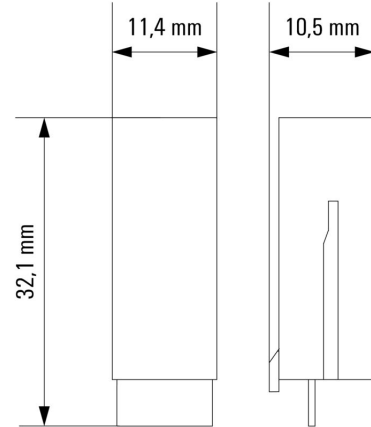

Dimensional drawing