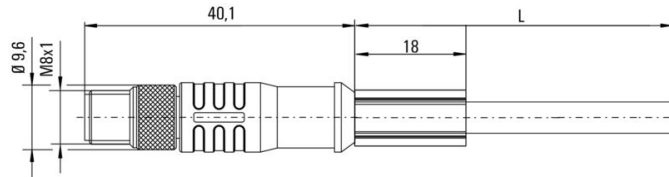

환경 제품 규정 준수

RoHS 준수 상태	준수, 예외 존재
RoHS 면제(해당되거나 알려진 경우)	6c
REACH SVHC	Lead 7439-92-1
SCIP	e8d8af70-4c85-4483-bc8c-9bc5b598e2a9

케이블의 기술 사양

케이블 길이	40 m	외피 색상	녹색
케이블 캐리어에 적합	예	코어 단면적	0.15 mm <sup>2</sup>
차폐	예	할로겐	아니요
절연	PP	가속	5 m/s <sup>2</sup>
구부림 반경, 최소, 이동	7.5 x 케이블 직경	구부림 반경, 최소, 고정	4 x 케이블 직경
구부림 주기	5 Mio	속도	180 m/s
외피 재질	PUR	구성 가능 케이블 길이	아니요
UL AWM 방식 규격 외부 클래딩	20963 (80 °C / 30 V)	하이브리드 케이블	아니요
조사 교차결합	아니요	용접 스파크 저항	아니요
컬러 코딩	파란색, 주황색, 흰색/파란색, 흰색/주황색	온도 범위, 고정	-40...80 °C
용접 비드 내성	아니요	폴 수	4
외경	4.8 mm ± 0.3 mm		

기술 데이터

플러그, 좌

플러그 좌측 M8, IP67, 수형 접점, 직선,  
플라스틱, 차폐

분류

ETIM 8.0	EC002599	ETIM 9.0	EC002599
ETIM 10.0	EC002599	ECLASS 14.0	27-06-03-08
ECLASS 15.0	27-06-03-08		

SAIL-M8GM8SG-4S40UIE

Weidmüller Interface GmbH & Co. KG  
Klingenbergstraße 26  
D-32758 Detmold  
Germany

www.weidmueller.com

도면

치수 도면

치수 도면

폴 계획

Male

폴 계획

Male connector