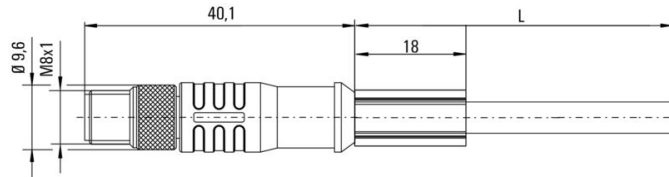

RoHS 준수 상태	준수, 예외 존재
RoHS 면제(해당되거나 알려진 경우)	6c
REACH SVHC	Lead 7439-92-1
SCIP	e8d8af70-4c85-4483-bc8c-9bc5b598e2a9

케이블의 기술 사양

케이블 길이	30 m	외피 색상	녹색
케이블 캐리어에 적합	예	코어 단면적	0.15 mm ²
차폐	예	할로겐	아니요
절연	PP	가속	5 m/s ²
구부림 반경, 최소, 이동	7.5 x 케이블 직경	구부림 반경, 최소, 고정	4 x 케이블 직경
구부림 주기	5 Mio	속도	180 m/s
외피 재질	PUR	구성 가능 케이블 길이	아니요
UL AWM 방식 규격 외부 클래딩	20963 (80 °C / 30 V)	하이브리드 케이블	아니요
조사 교차결합	아니요	용접 스파크 저항	아니요
컬러 코딩	파란색, 주황색, 흰색/파란색, 흰색/주황색	온도 범위, 고정	-40...80 °C
용접 비드 내성	아니요	폴 수	4
외경	4.8 mm ± 0.3 mm		

플러그, 좌

플러그 좌측 M8, IP67, 수형 접점, 직선,
플라스틱, 차폐

분류

ETIM 8.0	EC002599	ETIM 9.0	EC002599
ETIM 10.0	EC002599	ECLASS 14.0	27-06-03-08
ECLASS 15.0	27-06-03-08		

SAIL-M8GM8SG-4S30UIE

Weidmüller Interface GmbH & Co. KG
Klingenbergstraße 26
D-32758 Detmold
Germany

www.weidmueller.com

도면

치수 도면

치수 도면

폴 계획

Male

폴 계획

Male connector