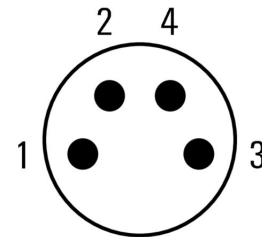

www.weidmueller.com

도면

치수 도면

치수 도면

폴 계획

Male

폴 계획

Male connector