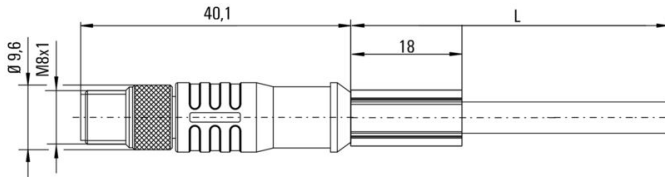

SAIL-M8GM8SG-4S20UIE

Weidmüller Interface GmbH & Co. KG
Klingenbergstraße 26
D-32758 Detmold
Germany

www.weidmueller.com

도면

치수 도면

치수 도면