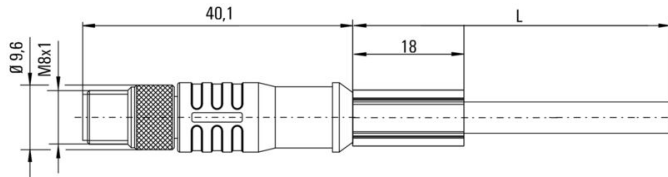

RoHS 준수 상태	준수, 예외 존재
RoHS 면제(해당되거나 알려진 경우)	6c
REACH SVHC	Lead 7439-92-1
SCIP	e8d8af70-4c85-4483-bc8c-9bc5b598e2a9

케이블의 기술 사양

케이블 길이	10 m	외피 색상	녹색
케이블 캐리어에 적합	예	코어 단면적	0.15 mm ²
차폐	예	할로겐	아니요
절연	PP	가속	5 m/s ²
구부림 반경, 최소, 이동	7.5 x 케이블 직경	구부림 반경, 최소, 고정	4 x 케이블 직경
구부림 주기	5 Mio	속도	180 m/s
외피 재질	PUR	구성 가능 케이블 길이	아니요
UL AWM 방식 규격 외부 클래딩	20963 (80 °C / 30 V)	하이브리드 케이블	아니요
조사 교차결합	아니요	용접 스파크 저항	아니요
컬러 코딩	파란색, 주황색, 흰색/파란색, 흰색/주황색	온도 범위, 고정	-40...80 °C
용접 비드 내성	아니요	폴 수	4
외경	4.8 mm ± 0.3 mm		

플러그, 좌

플러그 좌측 M8, IP67, 수형 접점, 직선, 플라스틱, 차폐

분류

ETIM 8.0	EC002599	ETIM 9.0	EC002599
ETIM 10.0	EC002599	ECLASS 14.0	27-06-03-08
ECLASS 15.0	27-06-03-08		

SAIL-M8GM8SG-4S10UIE

Weidmüller Interface GmbH & Co. KG
Klingenbergstraße 26
D-32758 Detmold
Germany

www.weidmueller.com

도면

치수 도면

치수 도면

폴 계획

폴 계획

Male

Male connector