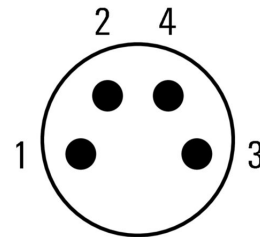

www.weidmueller.com

도면

치수 도면

치수 도면

폴 계획

폴 계획

Male

Male connector