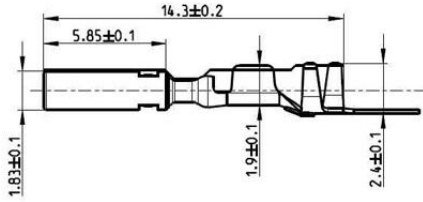

하이브리드, 10-극. 플러그 커넥터 버전 14용 인서트

일반 주문 데이터

버전	Crimp contact, for plug insert, Hybrid
주문 번호	1135150000
유형	IE-PIC-HYB-S-0,2-300
GTIN (EAN)	40322489 15347
수량	300 items

치수 도면

액세서리

Crimping tools

바이드물러의 RSV 및 DSTV-HD 시스템 접점(단자)용
압착공구

- 라쳇의 정교한 압착
- 오작동 시 풀림 기능
- 접점(단자)의 위치를 정확하게 지정할 수 있도록 하는
엔드 스톱 장치

일반 주문 데이터

유형	HTF HYB	버전	
주문 번호	1119580000	압착 공구, 접점용 압착 공구, 0.08mm ² , 1mm ² , FoderBcrimp	
GTIN (EAN)	4032248900626		
수량	1 ST		