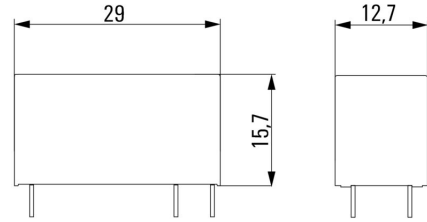

Dimensional drawing