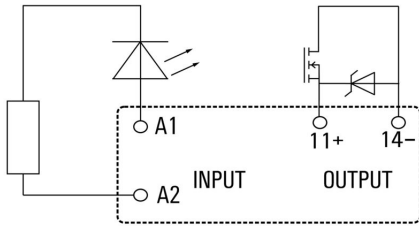

SSR 24VDC/0-24VDC 3,5A

Weidmüller Interface GmbH & Co. KG
Klingenbergstraße 26
D-32758 Detmold
Germany

www.weidmueller.com

도면

배선도

View of pins from below