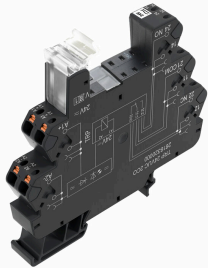

PUSH IN 결선

TERMSERIES 빈 소켓 포함 항목:

- 1 CO 접점
- 24V~230V UC의 고유한 다중 전압 입력
- 5V DC~230V UC 입력 전압, 색구분 마킹: AC: 적색, DC: 청색, UC: 백색
- 뛰어난 설계와 날카로운 모서리가 없다는 점 때문에 설치 중 부상 위험이 전혀 없습니다.
- 광학적 격리와 절연 강화를 위한 파티션 플레이트

일반 주문 데이터

유형	TOP 24VDC EMPTY	버전	
주문 번호	2618740000	TERMSERIES, 릴레이 소켓, 정격 제어 전압: 24 V DC ±20 % , 정격	
GTIN (EAN)	4050118670097	스위칭 전압: 230 V AC, 연속 전류: 16 A, PUSH IN	
수량	10 ST		
유형	TOP 24-230VUC EMPTY ED2	버전	
주문 번호	2663110000	TERMSERIES, 릴레이 소켓, 정격 제어 전압: 24...230 V UC ±10 % ,	
GTIN (EAN)	4050118697964	정격 스위칭 전압: 250 V AC, 연속 전류: 16 A, PUSH IN	
수량	10 ST