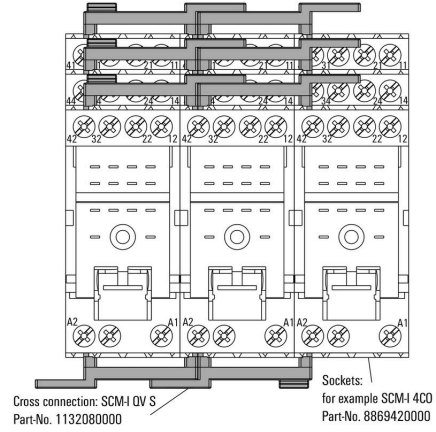

사용 예

인접 베이스의 동일한 결선에 대한 점프바 브릿지