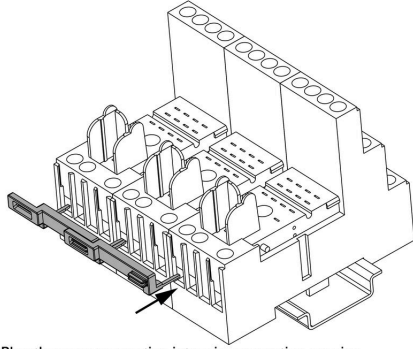

온도

보관 온도 -40 °C...85 °C      주변 온도 -45 °C...70 °C  
 작동 온도

환경 제품 규정 준수

RoHS 준수 상태 준수, 예외 미존재  
 REACH SVHC 0.1 wt% 이상의 SVHC 없음

점프바 데이터

정격 전류	12 A	절연	Yes
접촉 보호	예	컬러 코드	흰색
교차 연결된 단자대 개수	6	극 수	6
피치(mm)(P)	27.00 mm	버전	길이에 맞춰 절단 가능

일반 데이터

버전 길이에 맞춰 절단 가능      컬러 코드 흰색

결선 데이터

피치(mm)(P) 27.00 mm

분류

ETIM 8.0	EC002586	ETIM 9.0	EC002586
ETIM 10.0	EC002586	ECLASS 14.0	27-37-16-92
ECLASS 15.0	27-37-16-92		

도면

사용 예

How to install cross connection

Plug the cross connection into wire-connection opening and fix it with tighten the screw

케이블 결선에 점프바 플러그인

사용 예

인접 베이스의 동일한 결선에 대한 점프바 브릿지