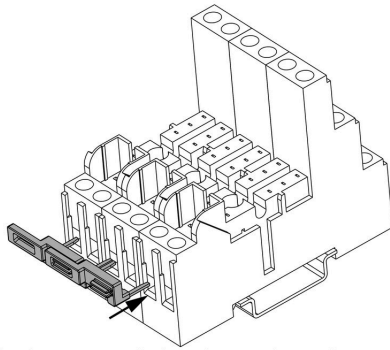

온도

보관 온도 -40 °C...85 °C 주변 온도 -40 °C...85 °C
 작동 온도

환경 제품 규정 준수

RoHS 준수 상태 준수, 예외 미존재
 REACH SVHC 0.1 wt% 이상의 SVHC 없음

점프바 데이터

정격 전류	12 A	절연	Yes
접촉 보호	예	컬러 코드	흰색
교차 연결된 단자대 개수	8	극 수	8
피치(mm)(P)	15.20 mm	버전	길이에 맞춰 절단 가능

일반 데이터

버전 길이에 맞춰 절단 가능 컬러 코드 흰색

결선 데이터

피치(mm)(P) 15.20 mm

분류

ETIM 8.0	EC002586	ETIM 9.0	EC002586
ETIM 10.0	EC002586	ECLASS 14.0	27-37-16-92
ECLASS 15.0	27-37-16-92		

도면

사용 예

How to install cross connection

Plug the cross connection into wire-connection opening and fix it with tighten the screw

케이블 결선에 점프바 플러그인

사용 예

인접 베이스의 동일한 결선에 대한 점프바 브릿지