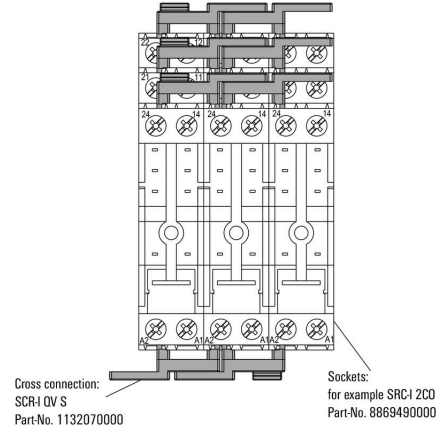

온도

보관 온도 -40 °C...85 °C 주변 온도 -40 °C...85 °C
 작동 온도

환경 제품 규정 준수

RoHS 준수 상태 준수, 예외 미존재
 REACH SVHC 0.1 wt% 이상의 SVHC 없음

점프바 데이터

정격 전류	12 A	절연	Yes
접촉 보호	예	컬러 코드	흰색
교차 연결된 단자대 개수	8	극 수	8
피치(mm)(P)	15.20 mm	버전	길이에 맞춰 절단 가능

일반 데이터

버전 길이에 맞춰 절단 가능 컬러 코드 흰색

결선 데이터

피치(mm)(P) 15.20 mm

분류

ETIM 8.0	EC002586	ETIM 9.0	EC002586
ETIM 10.0	EC002586	ECLASS 14.0	27-37-16-92
ECLASS 15.0	27-37-16-92		

도면

사용 예

How to install cross connection

Plug the cross connection into wire-connection opening and fix it with tighten the screw

케이블 결선에 점프바 플러그인

사용 예

인접 베이스의 동일한 결선에 대한 점프바 브릿지