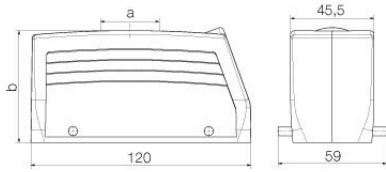

HDC 24B TBU 2M40G CS

Weidmüller Interface GmbH & Co. KG
Klingenbergstraße 26
D-32758 Detmold
Germany

www.weidmueller.com

도면