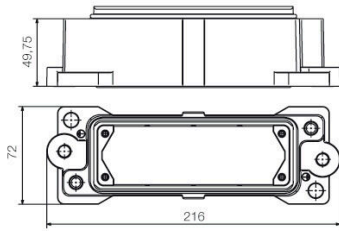

접점 및 절연 슬리브 손상을 피하기 위해 케이블을 고정하는 것이 좋습니다. 해당 거리는 다음 도면과 같습니다. 케이블 고정 장치는 배송 범위에 포함되지 않습니다.