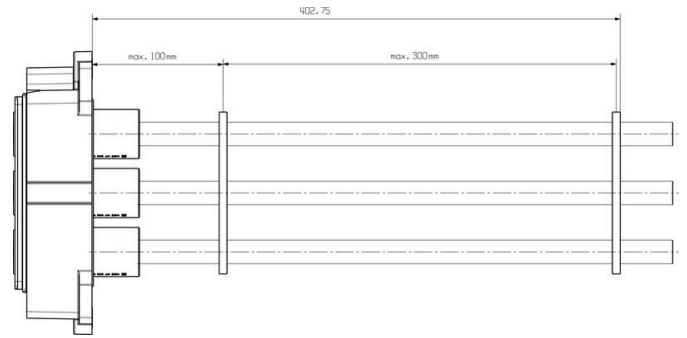

접점 및 절연 슬리브 손상을 피하기 위해 케이블을 고정하는 것이 좋습니다. 해당 거리는 다음 도면과 같습니다. 케이블 고정 장치는 배송 범위에 포함되지 않습니다.