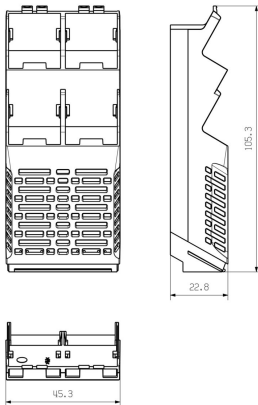

CH20M45 S 2PSC/2PSC BK 2010

Weidmüller Interface GmbH & Co. KG
Klingenbergstraße 26
D-32758 Detmold
Germany

www.weidmueller.com

도면

제품 이미지

제품 이미지

치수 도면