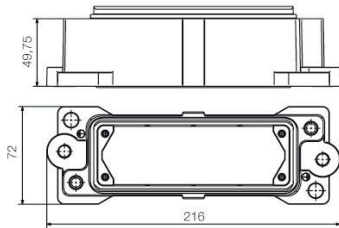

HDC 64D TOLU 1M50G

Weidmüller Interface GmbH & Co. KG
Klingenbergstraße 26
D-32758 Detmold
Germany

www.weidmueller.com

도면