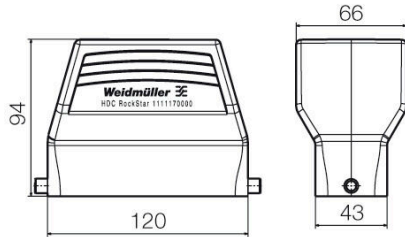

HDC 64D TSLU 1M50G

Weidmüller Interface GmbH & Co. KG
Klingenbergstraße 26
D-32758 Detmold
Germany

도면

www.weidmueller.com