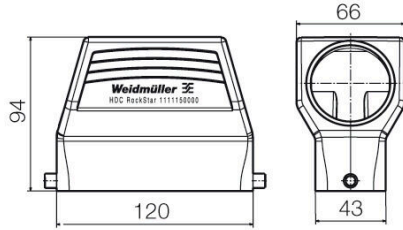

HDC 64D TOBU 1M50G

Weidmüller Interface GmbH & Co. KG
Klingenbergstraße 26
D-32758 Detmold
Germany

도면

www.weidmueller.com