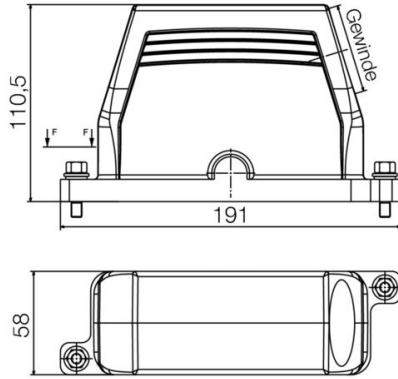

HDC IP68 24B TSS 1PG36

Weidmüller Interface GmbH & Co. KG
Klingenbergstraße 26
D-32758 Detmold
Germany

www.weidmueller.com

도면