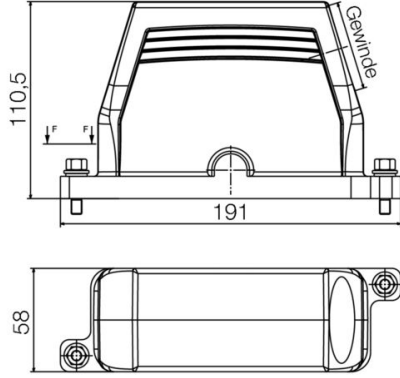

HDC IP68 24B TSS 1PG36

Weidmüller Interface GmbH & Co. KG
Klingenbergstraße 26
D-32758 Detmold
Germany

www.weidmueller.com

도면