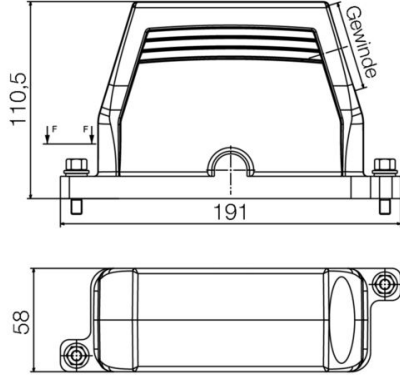

HDC IP68 24B TSS 1M40

Weidmüller Interface GmbH & Co. KG
Klingenbergstraße 26
D-32758 Detmold
Germany

www.weidmueller.com

도면