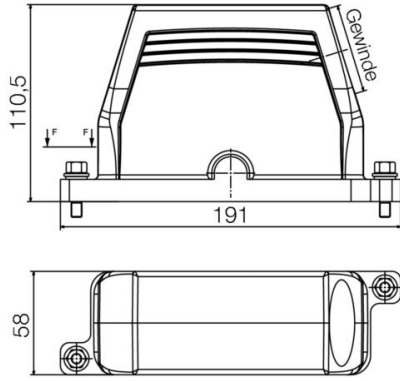

HDC IP68 24B TSS 1M32

Weidmüller Interface GmbH & Co. KG
Klingenbergstraße 26
D-32758 Detmold
Germany

www.weidmueller.com

도면