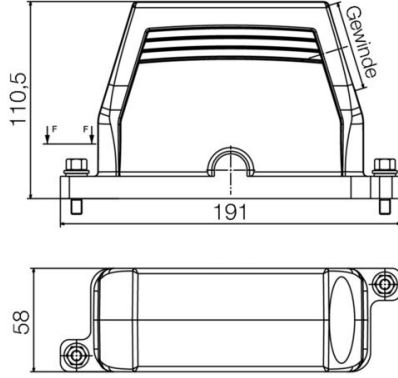

HDC IP68 24B TSS 1M32

Weidmüller Interface GmbH & Co. KG
Klingenbergstraße 26
D-32758 Detmold
Germany

www.weidmueller.com

도면