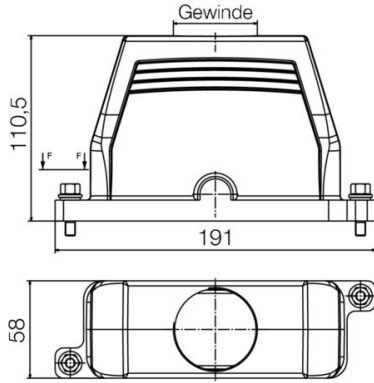

HDC IP68 24B TOS 1M32

Weidmüller Interface GmbH & Co. KG
Klingenbergstraße 26
D-32758 Detmold
Germany

www.weidmueller.com

도면