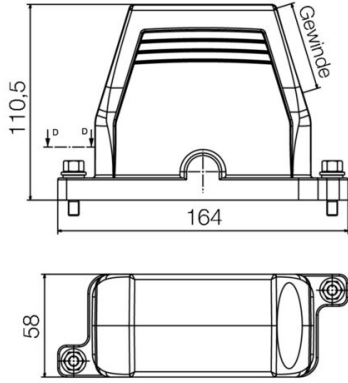

HDC IP68 16B TSS 1PG36

Weidmüller Interface GmbH & Co. KG
Klingenbergstraße 26
D-32758 Detmold
Germany

www.weidmueller.com

도면