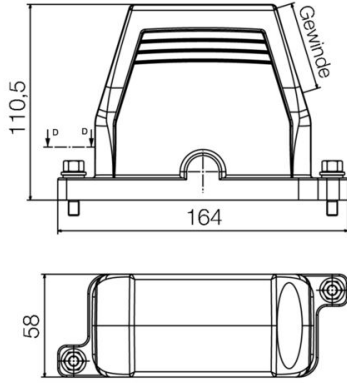

HDC IP68 16B TSS 1PG21

Weidmüller Interface GmbH & Co. KG
Klingenbergstraße 26
D-32758 Detmold
Germany

www.weidmueller.com

도면