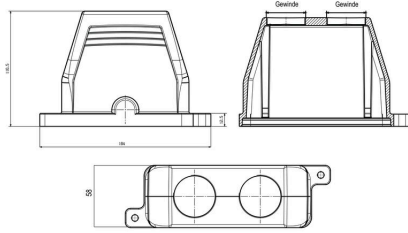

HDC IP68 16B TOS 2M25

Weidmüller Interface GmbH & Co. KG
Klingenbergstraße 26
D-32758 Detmold
Germany

www.weidmueller.com

도면

도면