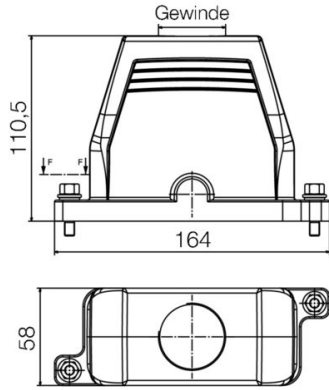

HDC IP68 16B TOS 1PG21

Weidmüller Interface GmbH & Co. KG
Klingenbergstraße 26
D-32758 Detmold
Germany

도면

www.weidmueller.com