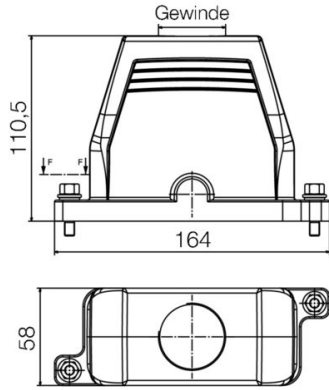

HDC IP68 16B TOS 1M50

Weidmüller Interface GmbH & Co. KG
Klingenbergstraße 26
D-32758 Detmold
Germany

www.weidmueller.com

도면