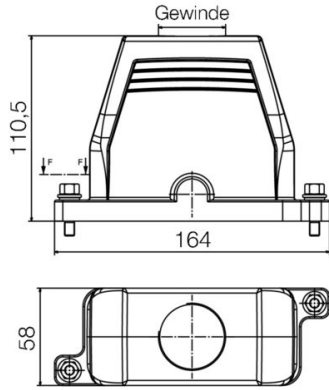

HDC IP68 16B TOS 1M40

Weidmüller Interface GmbH & Co. KG
Klingenbergstraße 26
D-32758 Detmold
Germany

www.weidmueller.com

도면