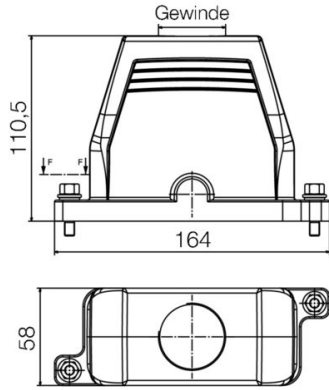

HDC IP68 16B TOS 1M32

Weidmüller Interface GmbH & Co. KG
Klingenbergstraße 26
D-32758 Detmold
Germany

www.weidmueller.com

도면