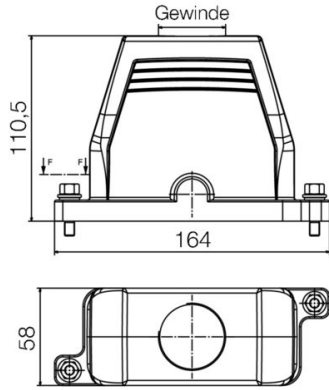

HDC IP68 16B TOS 1M25

Weidmüller Interface GmbH & Co. KG
Klingenbergstraße 26
D-32758 Detmold
Germany

www.weidmueller.com

도면