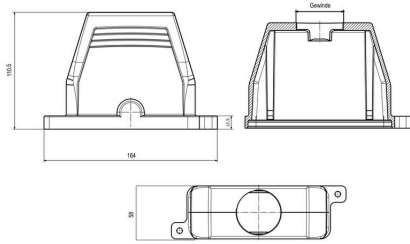

HDC IP68 16B TOS 1M25

Weidmüller Interface GmbH & Co. KG
Klingenbergstraße 26
D-32758 Detmold
Germany

www.weidmueller.com

도면

도면