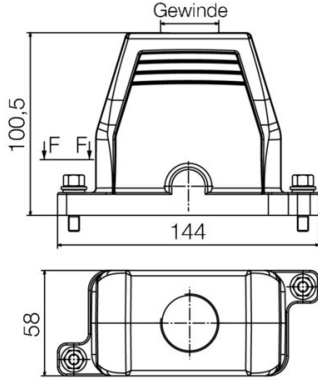

HDC IP68 10B TOS 1M20

Weidmüller Interface GmbH & Co. KG
Klingenbergstraße 26
D-32758 Detmold
Germany

www.weidmueller.com

도면