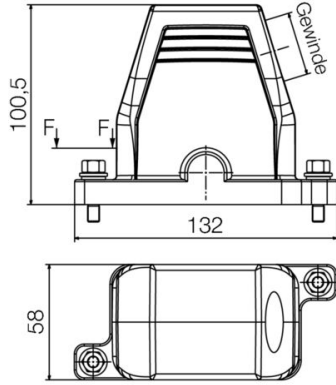

HDC IP68 06B TSS 1M25

Weidmüller Interface GmbH & Co. KG
Klingenbergstraße 26
D-32758 Detmold
Germany

www.weidmueller.com

도면