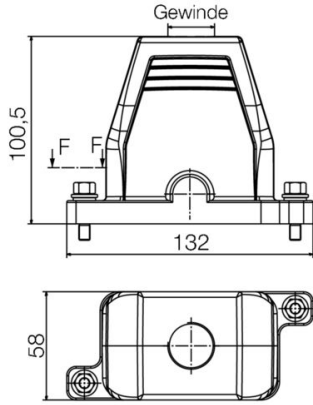

HDC IP68 06B TOS 1M40

Weidmüller Interface GmbH & Co. KG
Klingenbergstraße 26
D-32758 Detmold
Germany

www.weidmueller.com

도면