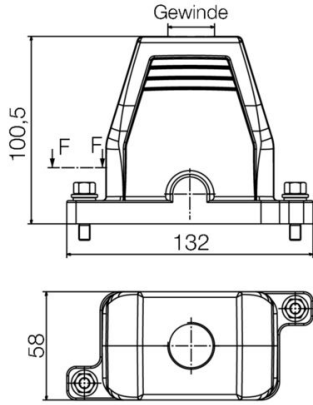

HDC IP68 06B TOS 1M25

Weidmüller Interface GmbH & Co. KG
Klingenbergstraße 26
D-32758 Detmold
Germany

www.weidmueller.com

도면

도면