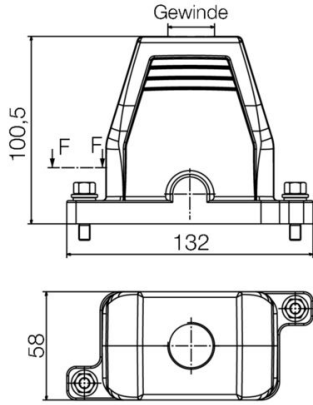

HDC IP68 06B TOS 1M20

Weidmüller Interface GmbH & Co. KG
Klingenbergstraße 26
D-32758 Detmold
Germany

www.weidmueller.com

도면

도면