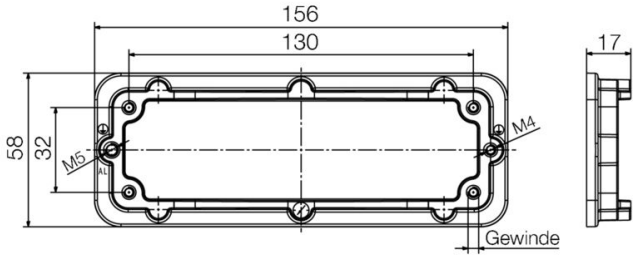

HDC IP65 24B FRAME M4

Weidmüller Interface GmbH & Co. KG
Klingenbergstraße 26
D-32758 Detmold
Germany

www.weidmueller.com

도면