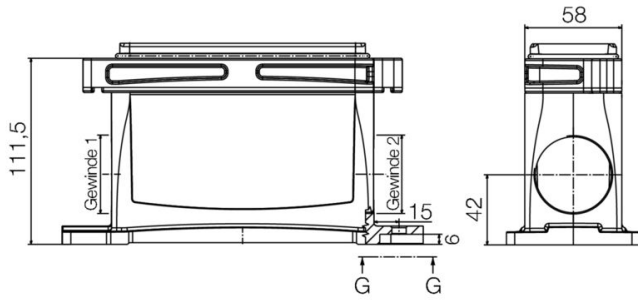

HDC IP68 24B SS 2M40

Weidmüller Interface GmbH & Co. KG
Klingenbergstraße 26
D-32758 Detmold
Germany

www.weidmueller.com

도면