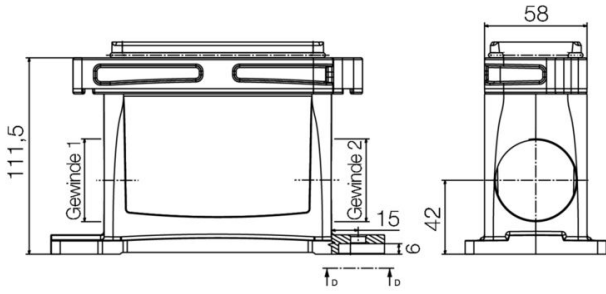

HDC IP68 16B SS 1PG36

Weidmüller Interface GmbH & Co. KG
Klingenbergstraße 26
D-32758 Detmold
Germany

www.weidmueller.com

도면