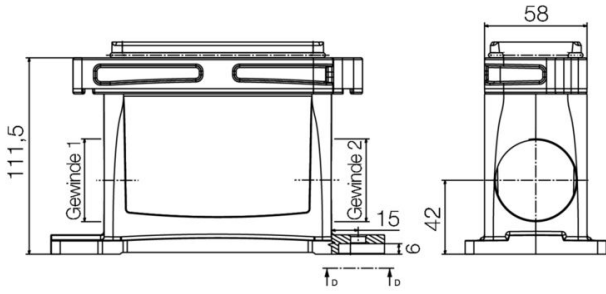

HDC IP68 16B SS 2M40

Weidmüller Interface GmbH & Co. KG
Klingenbergstraße 26
D-32758 Detmold
Germany

도면

www.weidmueller.com