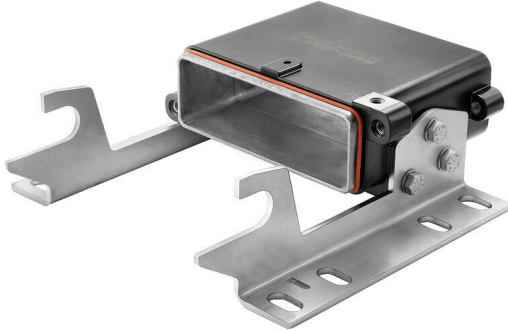

HDC IP68 HP 24B AS S

Weidmüller Interface GmbH & Co. KG
Klingenbergstraße 26
D-32758 Detmold
Germany

www.weidmueller.com

RockStar® HighPower 하우징은 고강도 금형 주조 알루미늄으로 제조되며 지속적인 최적화 덕분에 엄격한 환경 조건에서 최적의 보호를 제공합니다. 멀티파트 하우징을 통해 사용자는 작업 흐름의 마지막 단계까지 작업 프로세스를 검사할 수 있습니다.

일반 주문 데이터

버전	HDC 인클로저, 설치 사이즈: 8, 보호 등급: IP68, IP69, 삽입됨 상태, 베이스 하우징, 클램프 요크 결선, 표준
주문 번호	1079920000
유형	HDC IP68 HP 24B AS S
GTIN (EAN)	4032248841936
수량	1 items

HDC IP68 HP 24B AS S

Weidmüller Interface GmbH & Co. KG
 Klingenbergstraße 26
 D-32758 Detmold
 Germany

www.weidmueller.com

기술 데이터

승인

ROHS 준수

치수 및 중량

깊이	228 mm	깊이 (인치)	8.9764 inch
높이	260 mm	높이 (인치)	10.2362 inch
너비	84.5 mm	폭 (인치)	3.3268 inch
마운팅 치수 - 높이	170 mm	마운팅 치수 - 너비	208 mm
순중량	1834.4 g		

온도

한계 온도 -50 °C ... 120 °C