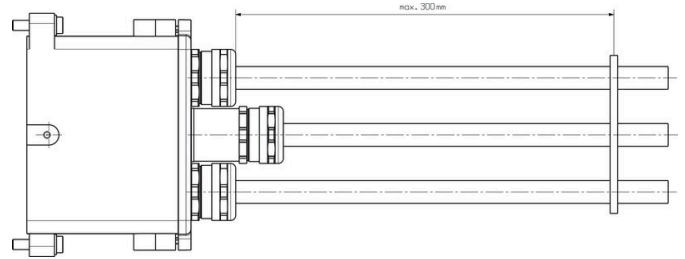

접점 및 절연 슬리브 손상을 피하기 위해 케이블을 고정하는 것이 좋습니다. 해당 거리는 다음 도면과 같습니다. 케이블 고정 장치는 배송 범위에 포함되지 않습니다.