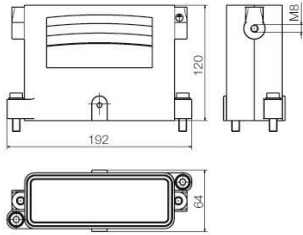

접점 및 절연 슬리브 손상을 피하기 위해 케이블을 고정하는 것이 좋습니다. 해당 거리는 다음 도면과 같습니다. 케이블 고정 장치는 배송 범위에 포함되지 않습니다.