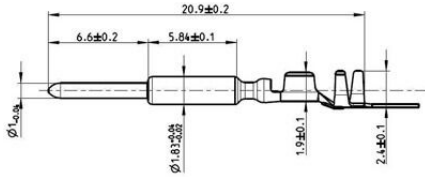

하이브리드, 10-극. 플러그 커넥터 버전 14용 인서트

### 일반 주문 데이터

버전	Crimp contact, for flange insert, Hybrid
주문 번호	<a href="#">1068970000</a>
유형	IE-BIC-HYB-P-0,75-300
GTIN (EAN)	4032248823956
수량	300 items

치수 도면